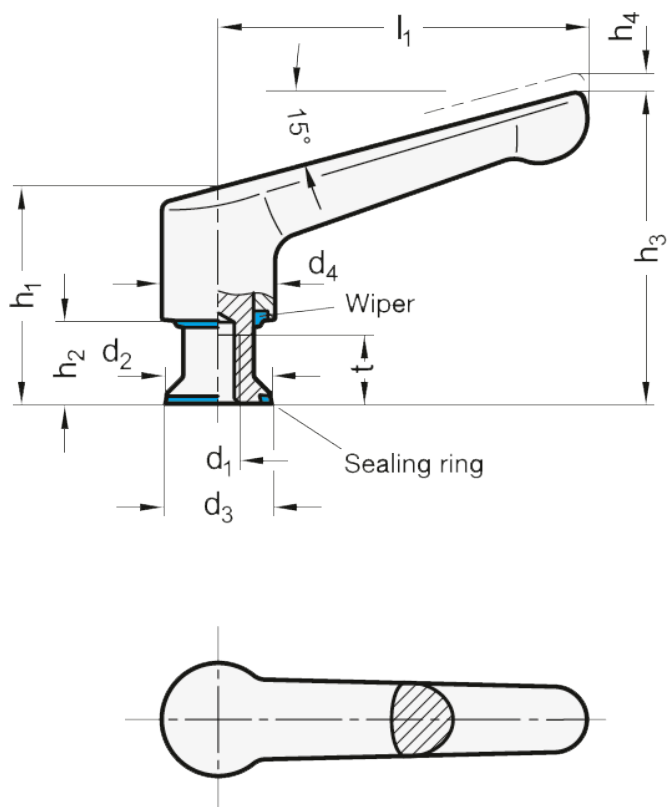

Varenummer: 2030563M6PL  
Beskrivelse: E+G Spændegreb GN 305-63-M6-PL

## Mål

d1 = 6	l1 = 63
d2 = 14	t min = 10
d3 = 14.8	Vægt i (g) = 104
d4 = 19	
h1 = 43.8	
h2 = 16.3	
h3 = 60.1	
h4 = 2.5	